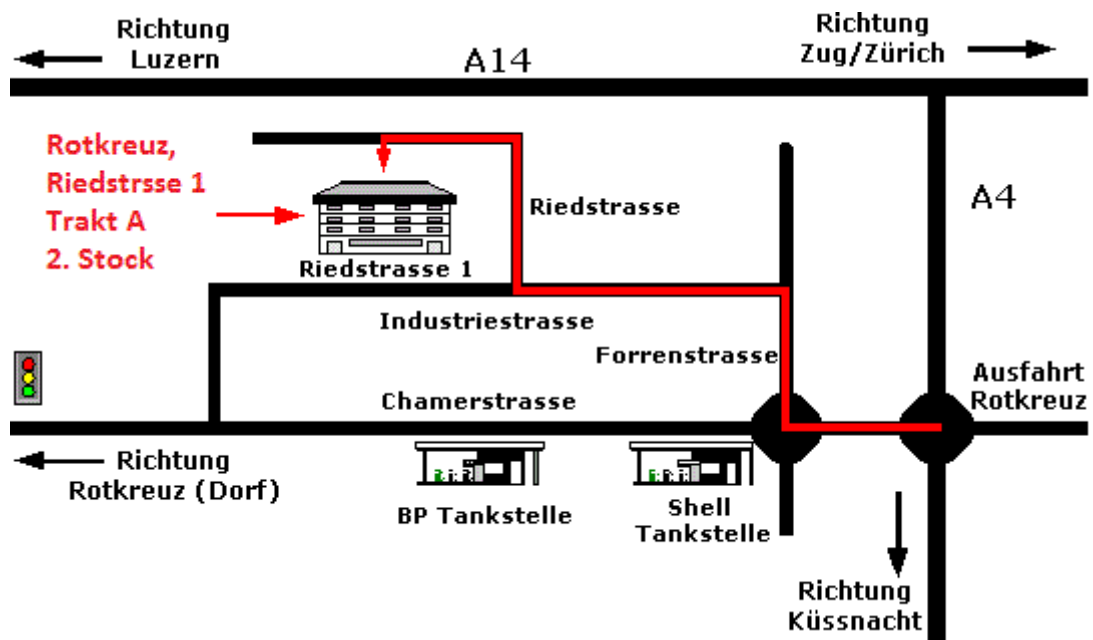

So finden Sie uns...

Herzlich Willkommen!

Information Technology & Trust AG

Reidstrasse 1
 Trakt A, 2. Stock
 6343 Rotkreuz

Telefon +41 41 7 980 980

Anfahrt via Autobahn

- Autobahnausfahrt Rotkreuz
- Bei der Ausfahrt links, Richtung Rotkreuz
- 1. Kreisell rechts Richtung Forrenstrasse, Industrie West
- Nach ca. 150 Meter 2. Abzweigung links in die Industriestrasse
- Nach ca. 200 Metern, kurz vor dem Gebäude Riedstrasse 1 auf der rechten Strassenseite, rechts einbiegen
- Besucherparkplätze befinden sich hinter dem Hause